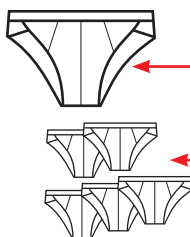

NEW!

НОВОЕ В КОЛЛЕКЦИИ
МУЖСКОГО БЕЛЬЯ ВЕСНА 2017

НОВЫЕ АББРЕВИАТУРЫ!

SLIP / Классические слипы

- низкая посадка: **MULA** (бывшие MLH);
- средняя посадка: **MULB** (бывшие MLS, MLB);
- высокая посадка: **MULC** (бывшие ML)

SHORTS / Шорты

- низкая посадка: **MUNA** (бывшие MHS, MHB);
- средняя посадка: **MUNB** (бывшие MH);
- высокая посадка: **MUNC** (бывшие MNM)

BOXER / Боксеры

- низкая посадка: **MUB** (бывшие MB)

ИЗМЕНЕНИЯ В КРОЕ

Все шорты теперь имеют доработанные лекала:

- Усовершенствована конструкция центральной части, обеспечивающая хорошую посадку и комфорт в носке.

Модель слипов MULC645 с новым усовершенствованным кроем:

- Изменена линия трусов по ноге (стала более плавной, удобной).
- В изделии выдержан баланс спинки и полочки.

Новая модель слипов MULB646 и MULB647:

- Ультрамодная модель с необычным кроем!
- Яркий смелый дизайн!
- Модели формируются комплектами: двойки и тройки.

Модель шорт MUNB648 с новым анатомическим кроем:

- Изменена конструкция центральной части, обеспечивающая хорошую посадку по полочке.
- В изделии выдержан баланс переда и спинки.
- Шов на спинке обеспечивает хорошую посадку и удобство в носке.
- Отсутствует ластовица.
- Модели формируются комплектами: двойки.