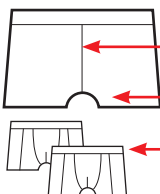

Модель шорт MUNB648 с новым анатомическим кроем:

- Изменена конструкция центральной части, обеспечивающая хорошую посадку по полочке.
- В изделии выдержан баланс переда и спинки.
- Шов на спинке обеспечивает хорошую посадку и удобство в носке.
- Отсутствует ластовица.
- Модели формируются комплектами: двойки.